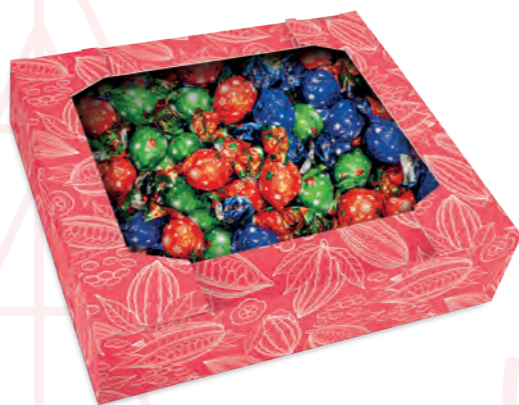

Praliny z czekolady mlecznej z nadzieniami o smaku jogurtowo-truskawkowym, waniliowo-malinowym, mlecznym, orzechowym z chrupkami